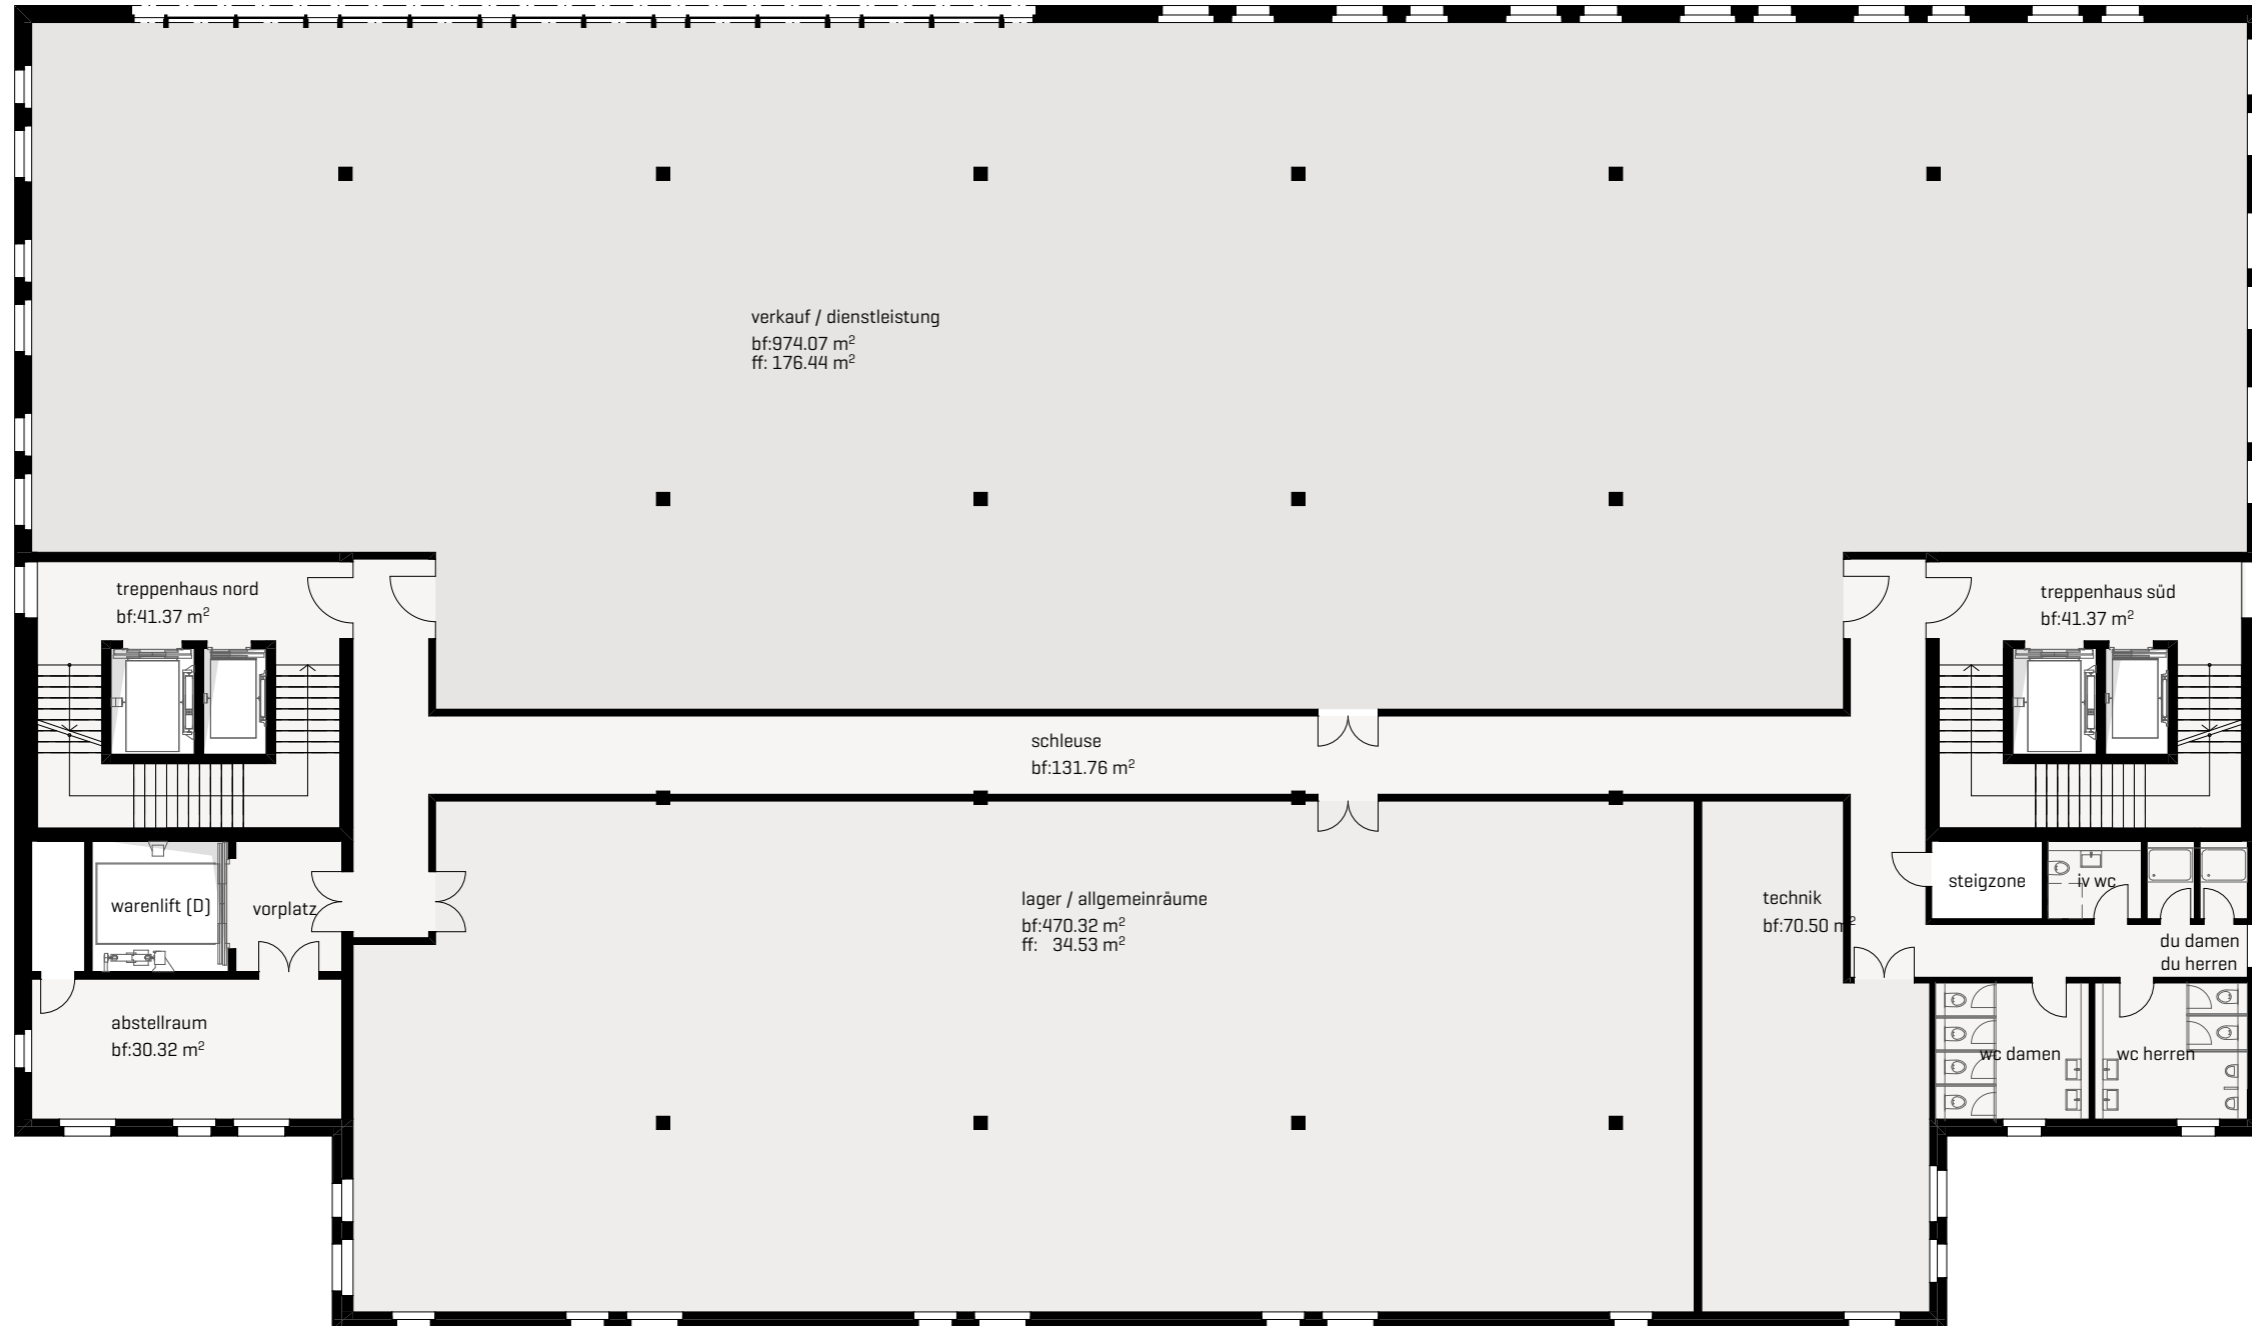

grundriss 1.og baufeld 3

erstelldatum
27.08.2020

ausgabedatum
08.09.2020

massstab
1:200

format
a3

zeichner
pg | roms

aw_744-1132

grundriss 2.og baufeld 3

erstellungsdatum
27.08.2020

ausgabedatum
08.09.2020

massstab
1:200

format
a3

zeichner
pg | roms

aw_744-1133

schnitt baufeld 3

erstellungsdatum
27.08.2020