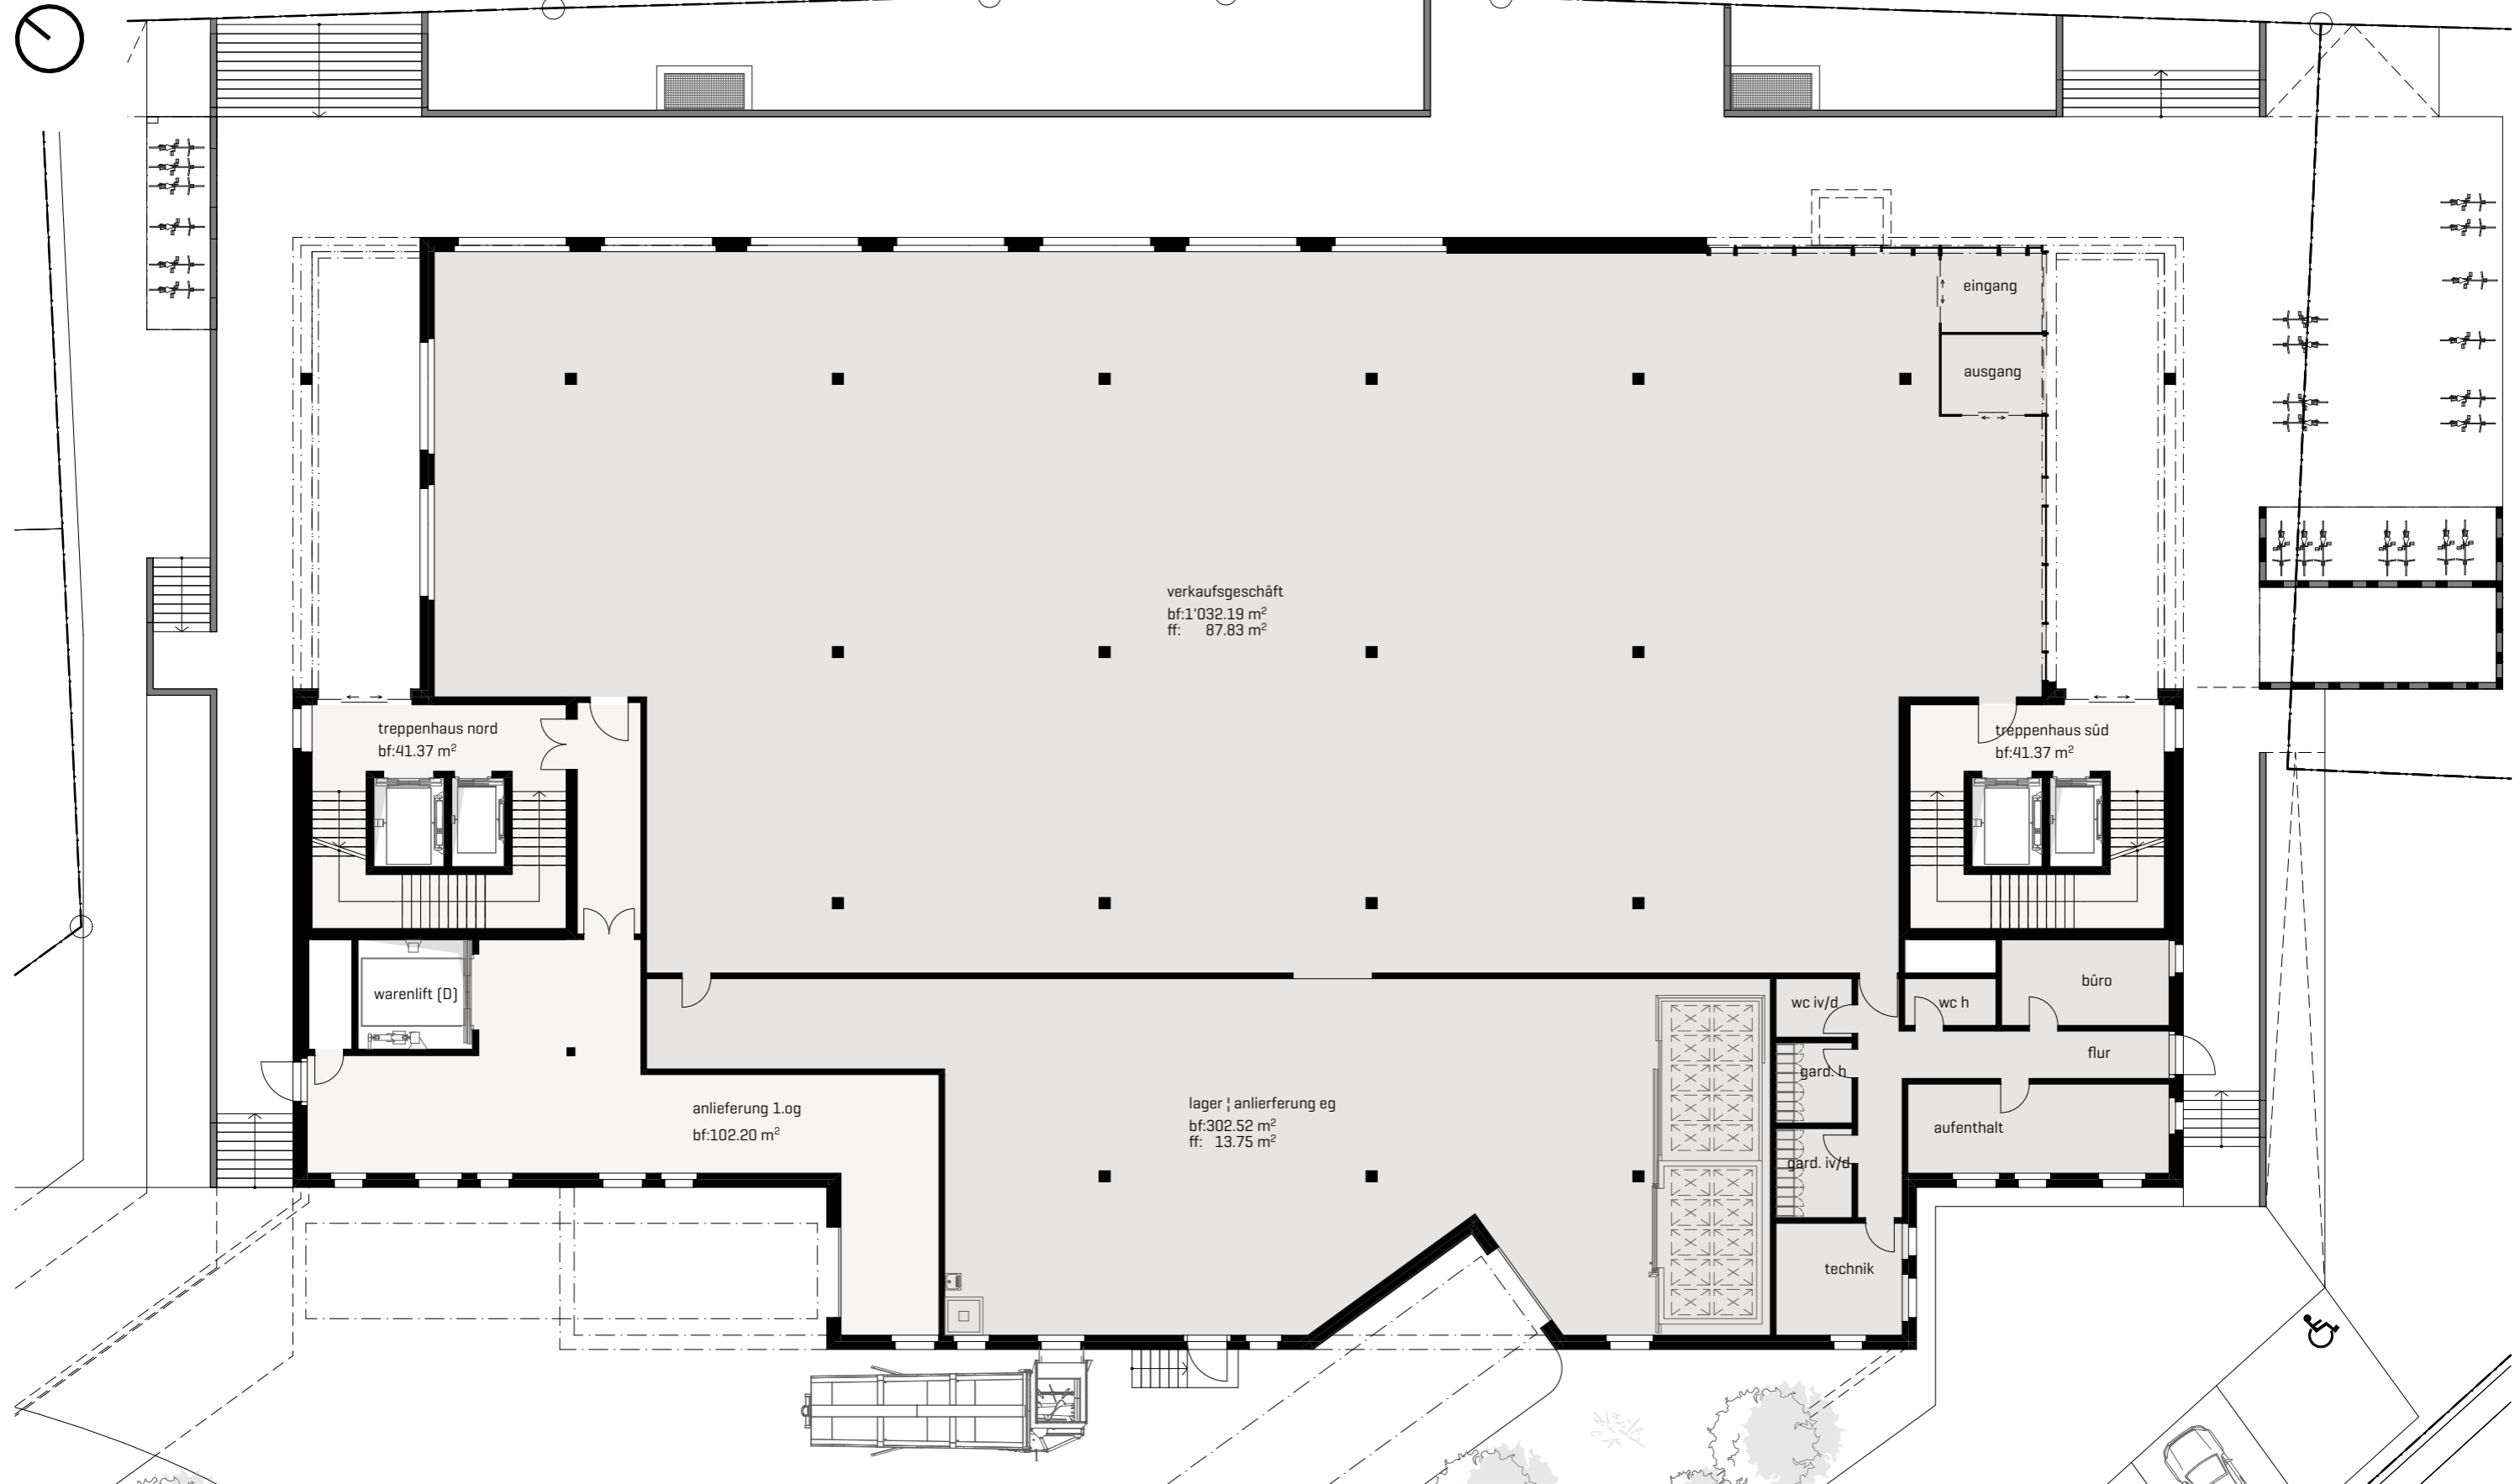

aw_744-1130

grundriss eg baufeld 3

erstellungdatum
27.08.2020

ausgabedatum
08.09.2020

massstab
1:200

format
a3

zeichner
pg | roms

aw_744-1131

grundriss 1.og baufeld 3

erstelldatum
27.08.2020

ausgabedatum
08.09.2020

massstab
1:200

format
a3

zeichner
pg | roms

aw_744-1132

grundriss 2.og baufeld 3

erstellungsdatum
27.08.2020

ausgabedatum
08.09.2020

massstab
1:200

format
a3

zeichner
pg | roms

aw_744-1133

schnitt baufeld 3

erstellungsdatum
27.08.2020