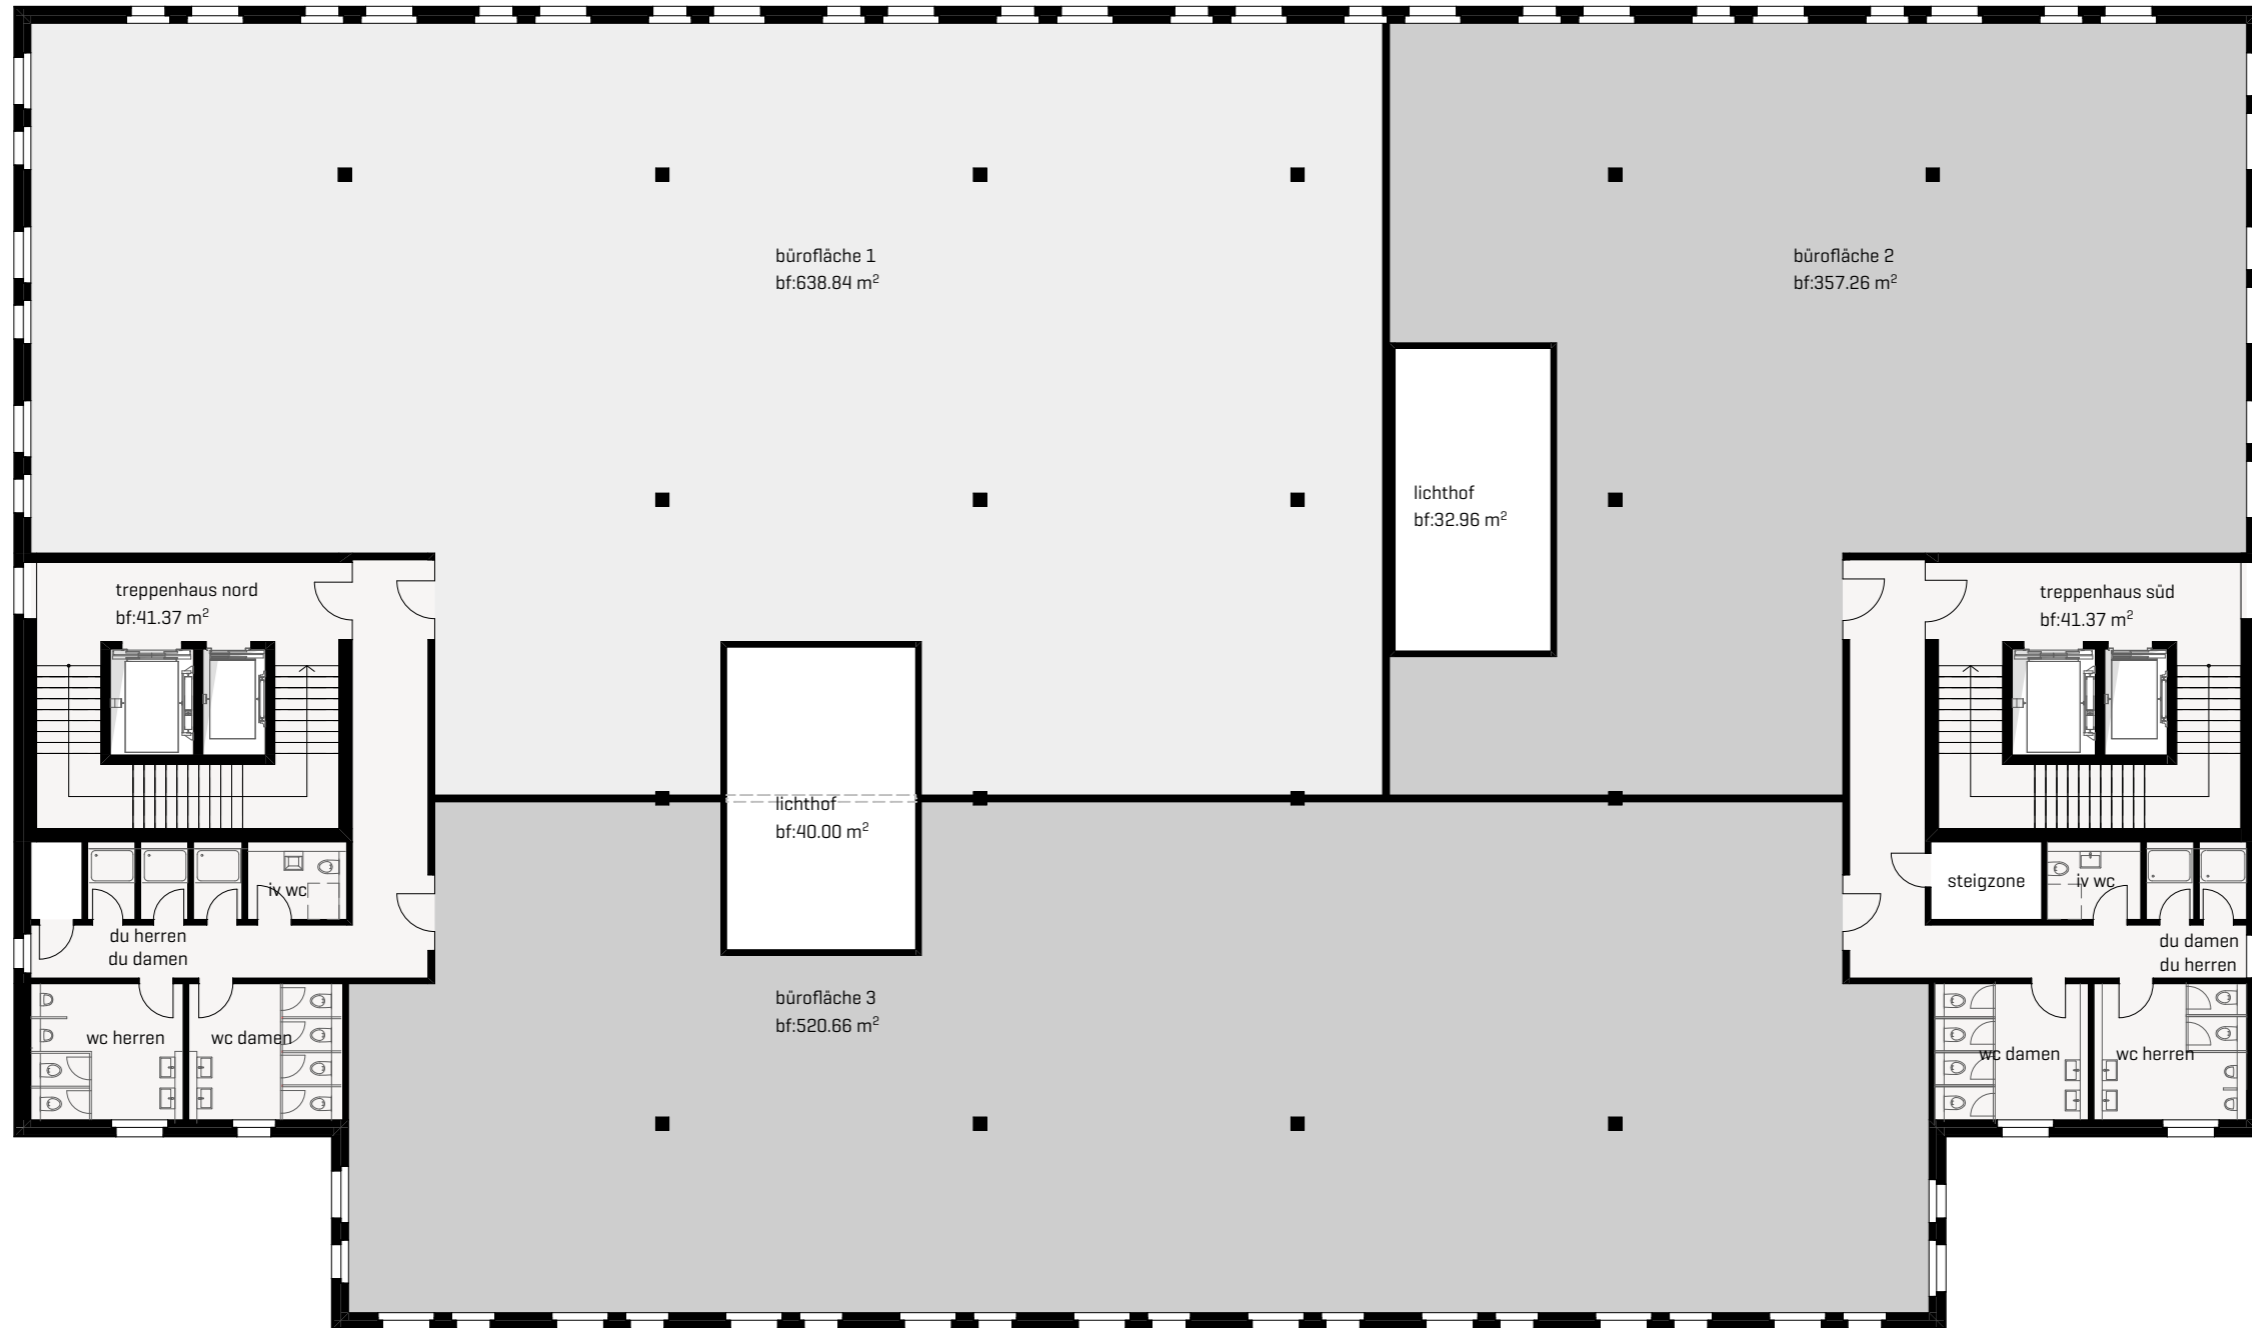

aw_744-1130

grundriss eg baufeld 3

erstellungdatum
27.08.2020

ausgabedatum
08.09.2020

massstab
1:200

format
a3

zeichner
pg | roms

aw_744-1131

grundriss 1.og baufeld 3

erstelldatum
27.08.2020

ausgabedatum
08.09.2020

massstab
1:200

format
a3

zeichner
pg | roms

aw_744-1132

grundriss 2.og baufeld 3

erstellungsdatum
27.08.2020

ausgabedatum
08.09.2020

massstab
1:200

format
a3

zeichner
pg | roms

aw_744-1133

schnitt baufeld 3

erstellungsdatum
27.08.2020