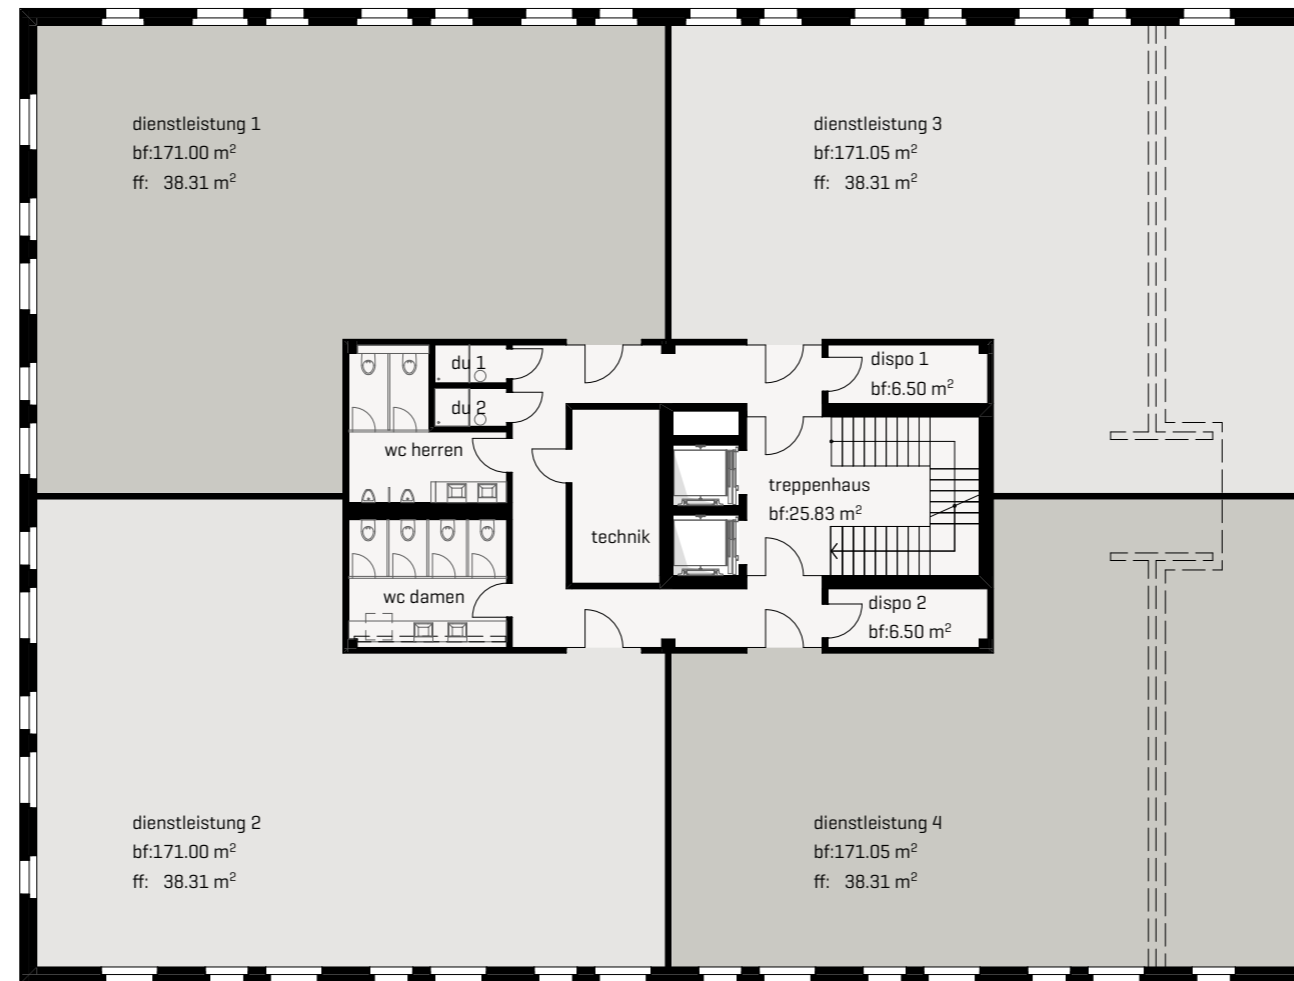

grundriss eg baufeld 1

erstellungdatum
27.08.2020

ausgabedatum
08.09.2020

massstab
1:200

format
a3

zeichner
pg | roms

aw_744-1111

grundriss 1.og baufeld 1

erstellungsdatum
27.08.2020

ausgabedatum
08.09.2020

massstab
1:200

format
a3

zeichner
pg | roms

aw_744-1112

grundriss 2.og baufeld 1

erstellungsdatum
27.08.2020

ausgabedatum
08.09.2020

massstab
1:200

format
a3

zeichner
pg | roms

aw_744-1113

schnitt baufeld 1

erstellungsdatum
27.08.2020

ausgabedatum
08.09.2020