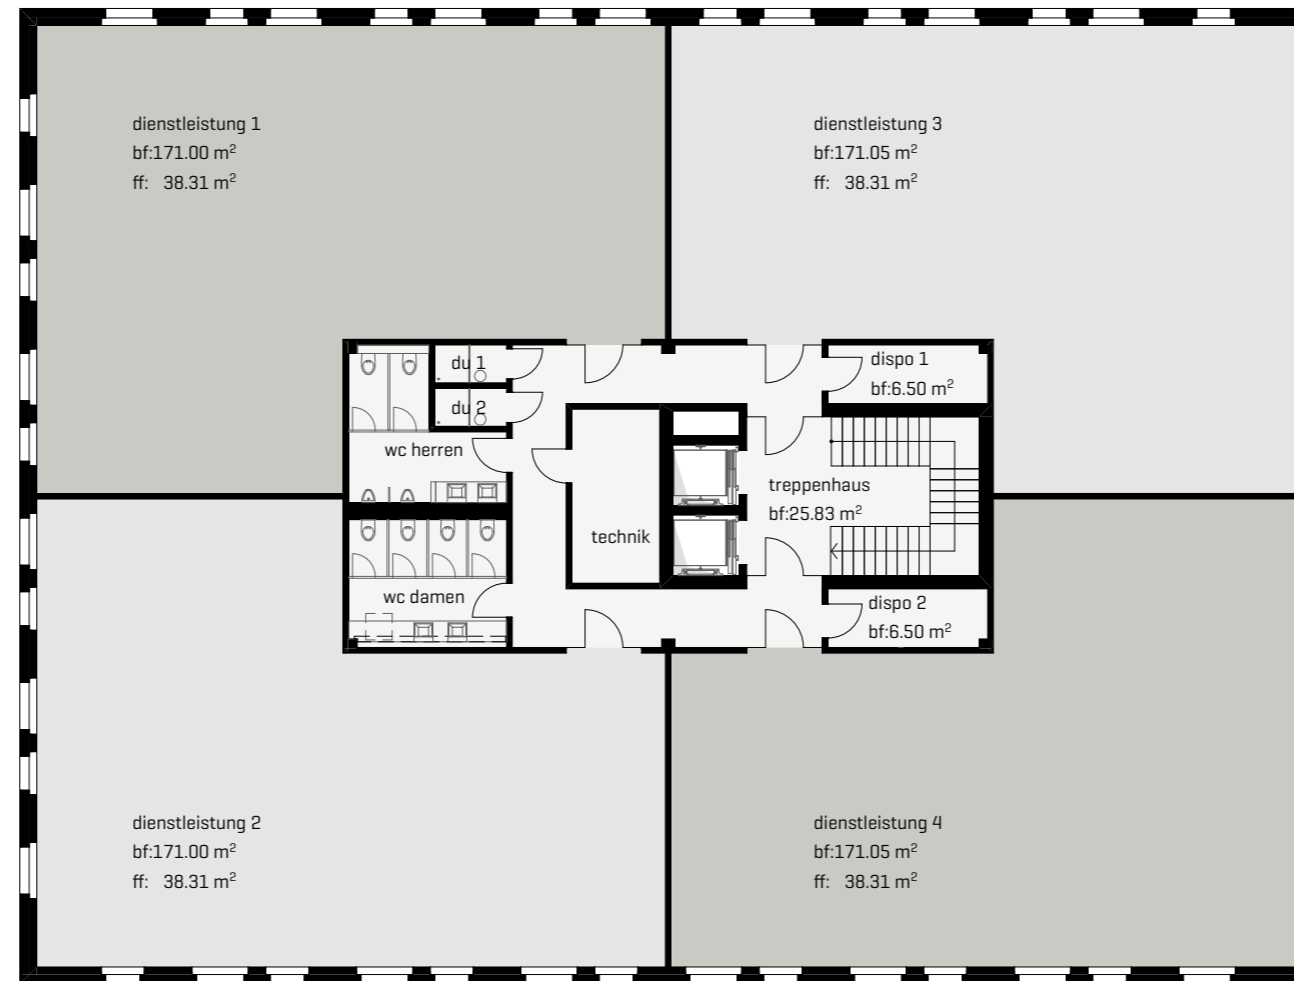

erstellungsdatum
27.08.2020

ausgabedatum
08.09.2020

massstab
1:200

format
a3

zeichner
pg | roms

aw_744-1112

grundriss 2.og baufeld 1

erstellungsdatum
27.08.2020

ausgabedatum
08.09.2020

massstab
1:200

format
a3

zeichner
pg | roms

aw_744-1113

schnitt baufeld 1

erstellungsdatum
27.08.2020

ausgabedatum
08.09.2020