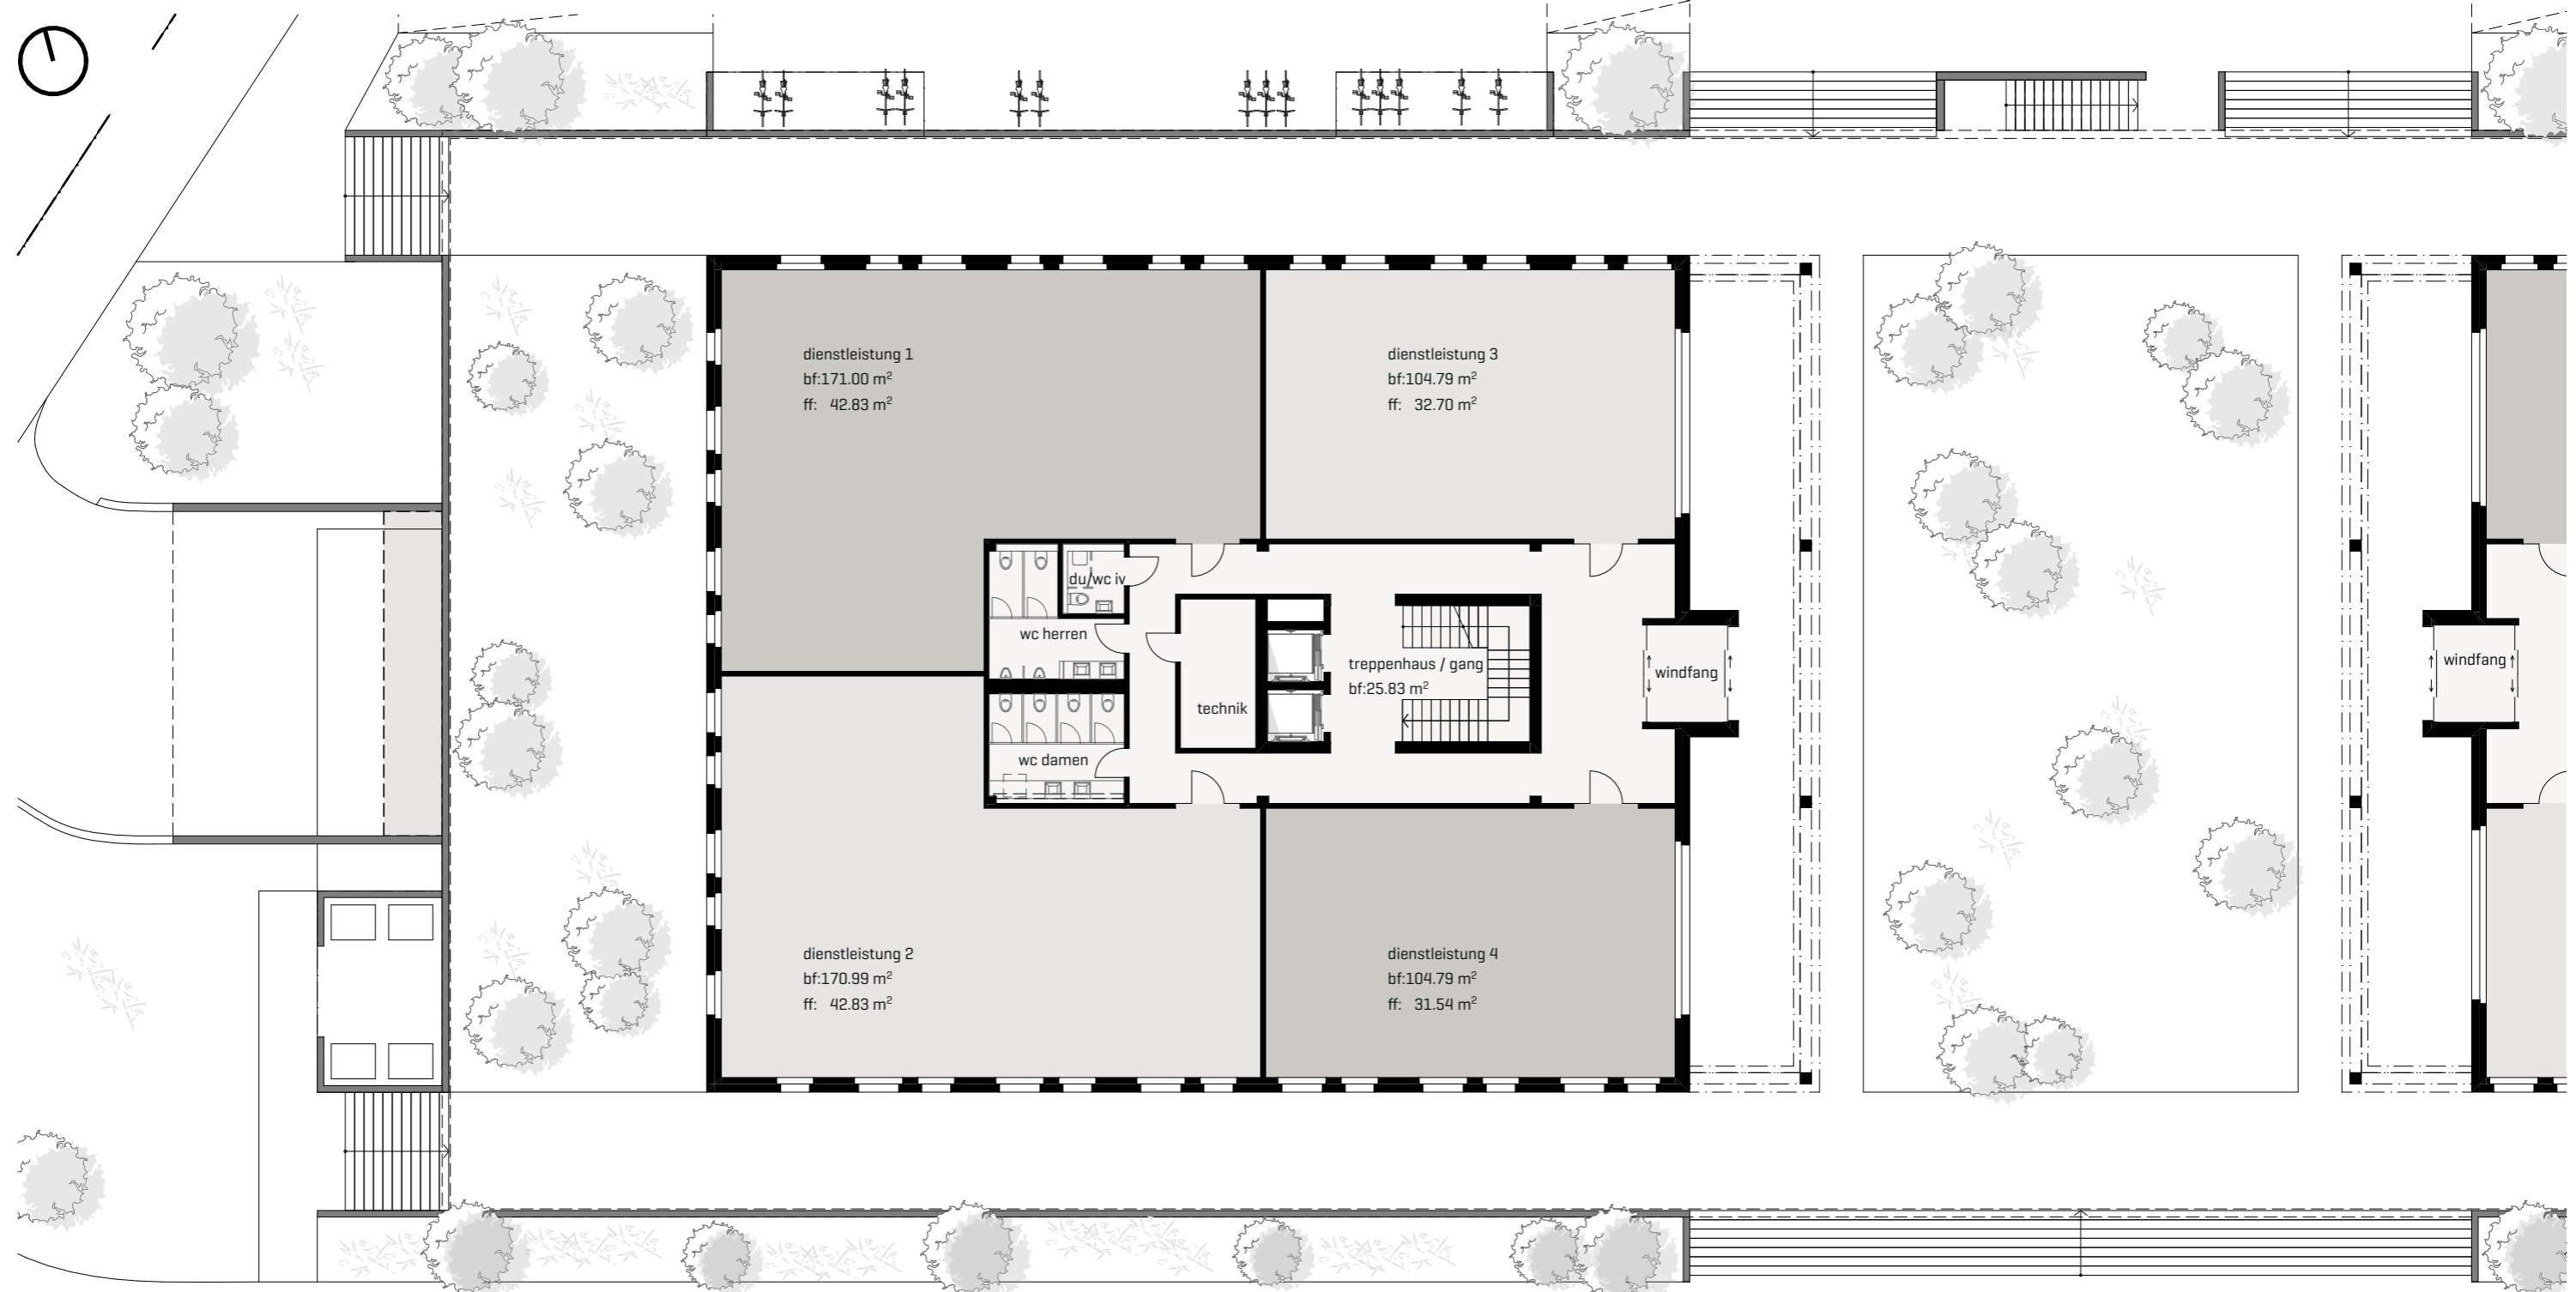

aw_744-1110-1

grundriss ug baufeld 1

erstellungsdatum
27.08.2020

ausgabedatum
08.09.2020

massstab
1:200

format
a3

zeichner
pg | roms

aw_744-1110

grundriss eg baufeld 1

erstellungdatum
27.08.2020

ausgabedatum
08.09.2020

massstab
1:200

format
a3

zeichner
pg | roms

aw_744-1111

grundriss 1.og baufeld 1

erstellungsdatum
27.08.2020

ausgabedatum
08.09.2020

massstab
1:200

format
a3

zeichner
pg | roms

aw_744-1112

grundriss 2.og baufeld 1

erstellungsdatum
27.08.2020

ausgabedatum
08.09.2020

massstab
1:200

format
a3

zeichner
pg | roms

aw_744-1113

schnitt baufeld 1

erstellungsdatum
27.08.2020

ausgabedatum
08.09.2020