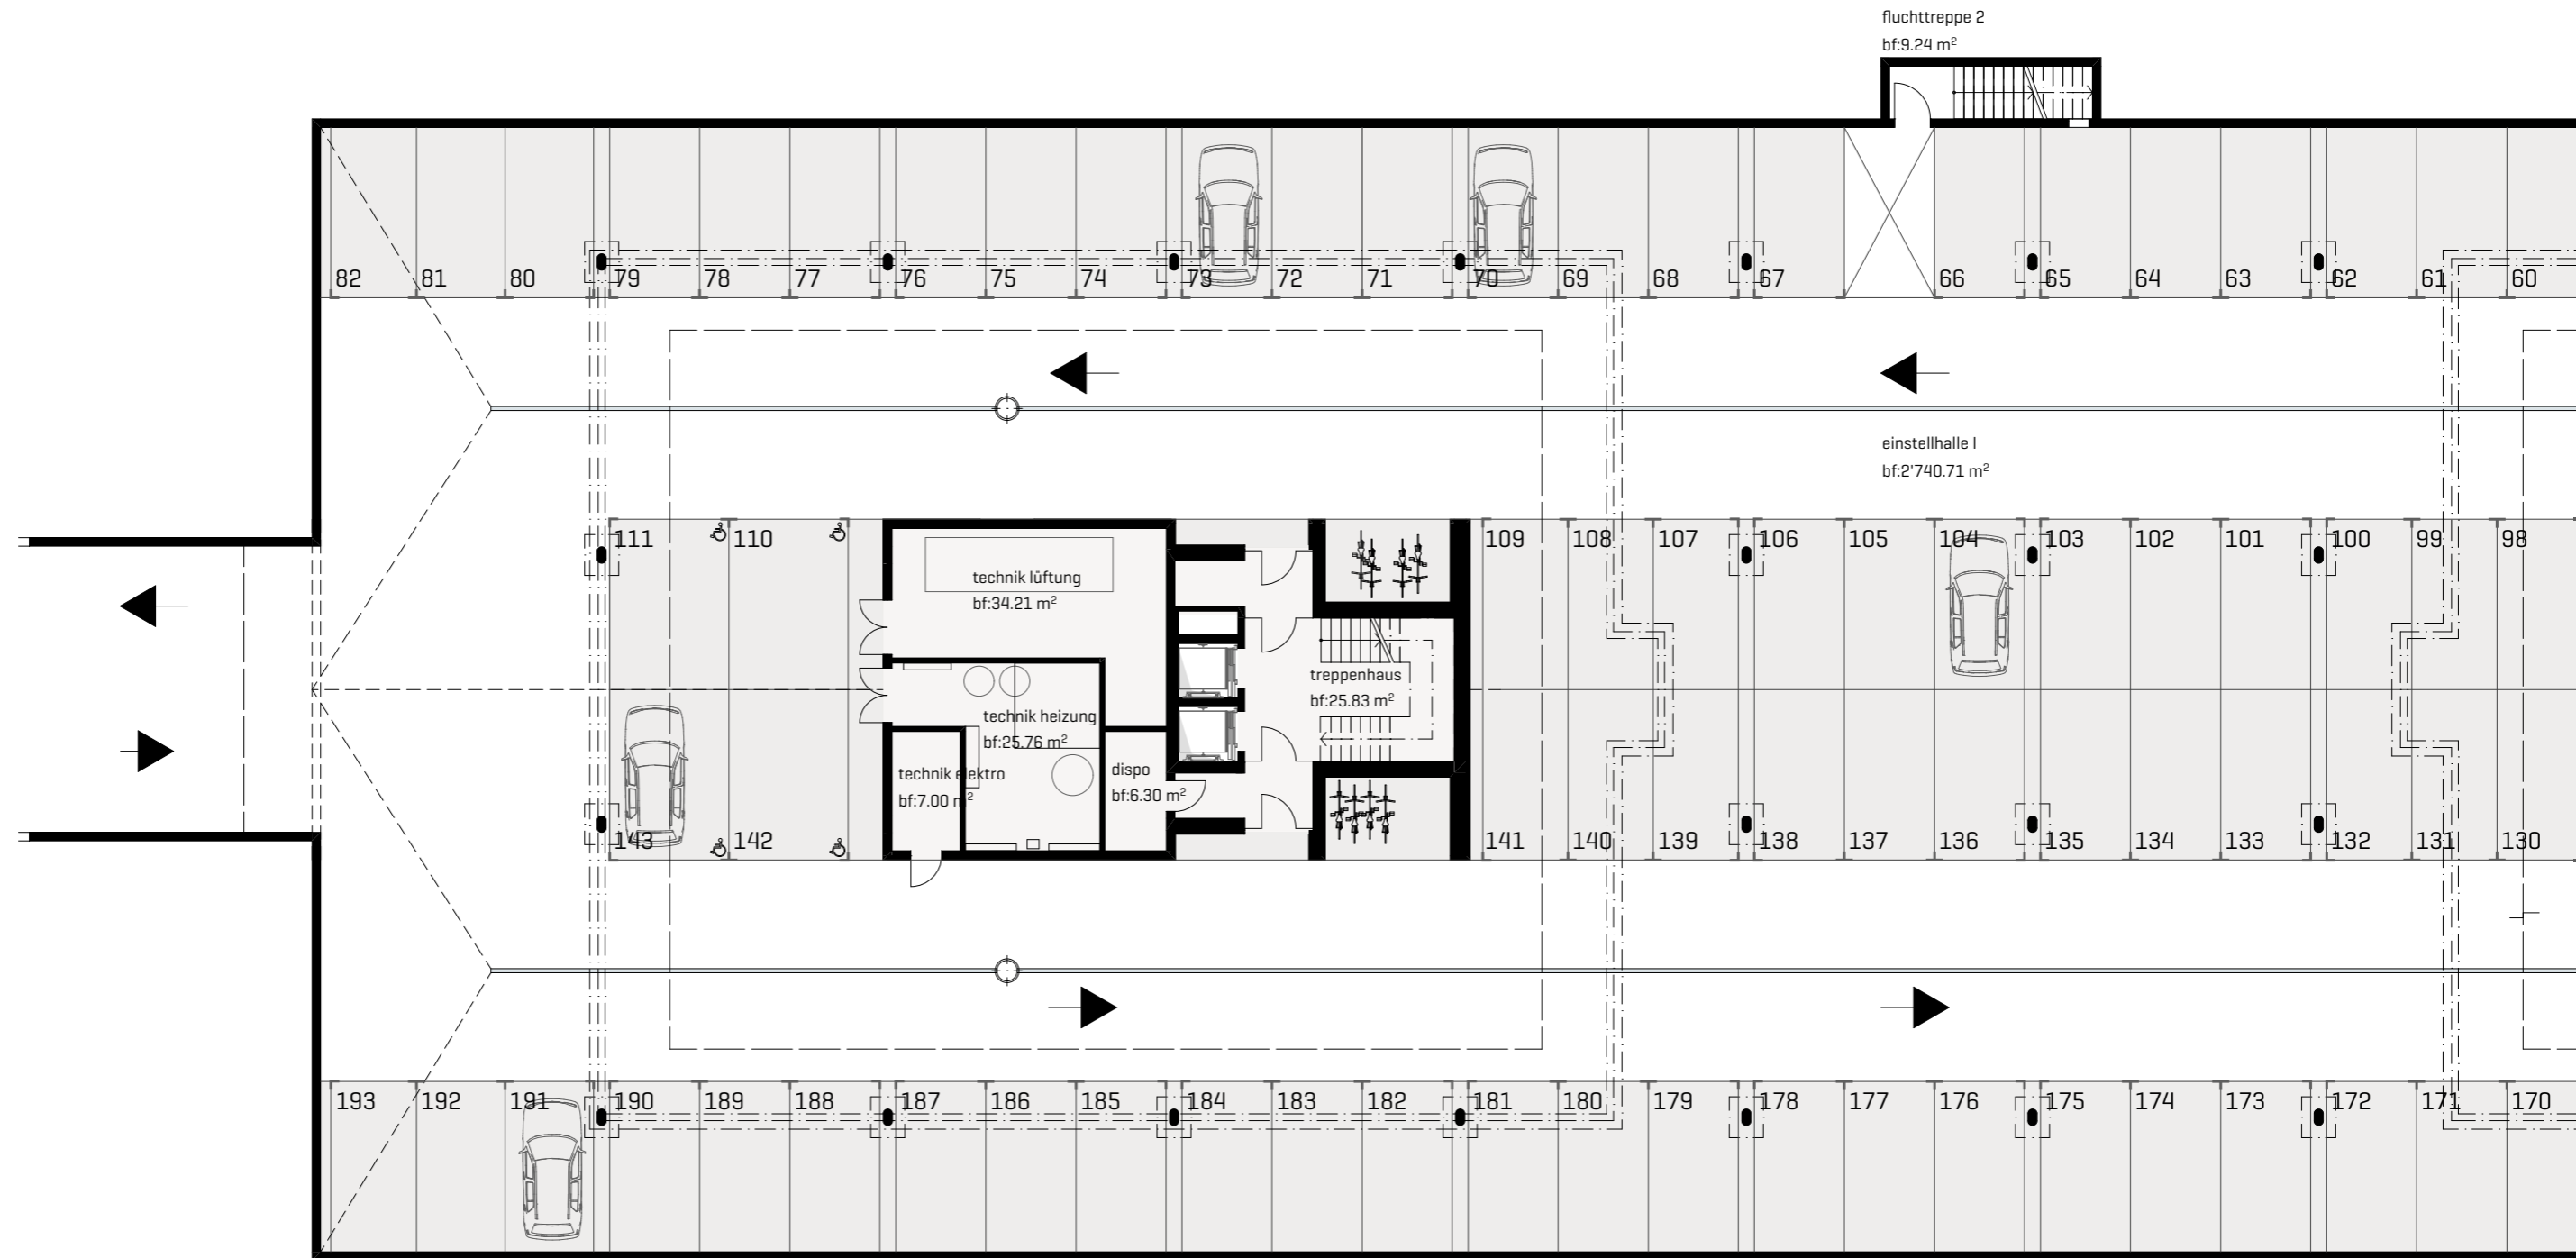

aw_744-1110-1

grundriss ug baufeld 1

erstellungsdatum
27.08.2020

ausgabedatum
08.09.2020

massstab
1:200

format
a3

zeichner
pg | roms

aw_744-1110

grundriss eg baufeld 1

erstellungdatum
27.08.2020

ausgabedatum
08.09.2020

massstab
1:200

format
a3

zeichner
pg | roms

aw_744-1111

grundriss 1.og baufeld 1

erstellungsdatum
27.08.2020

ausgabedatum
08.09.2020

massstab
1:200

format
a3

zeichner
pg | roms

aw_744-1112

grundriss 2.og baufeld 1

erstellungsdatum
27.08.2020

ausgabedatum
08.09.2020

massstab
1:200

format
a3

zeichner
pg | roms

aw_744-1113

schnitt baufeld 1

erstellungsdatum
27.08.2020

ausgabedatum
08.09.2020